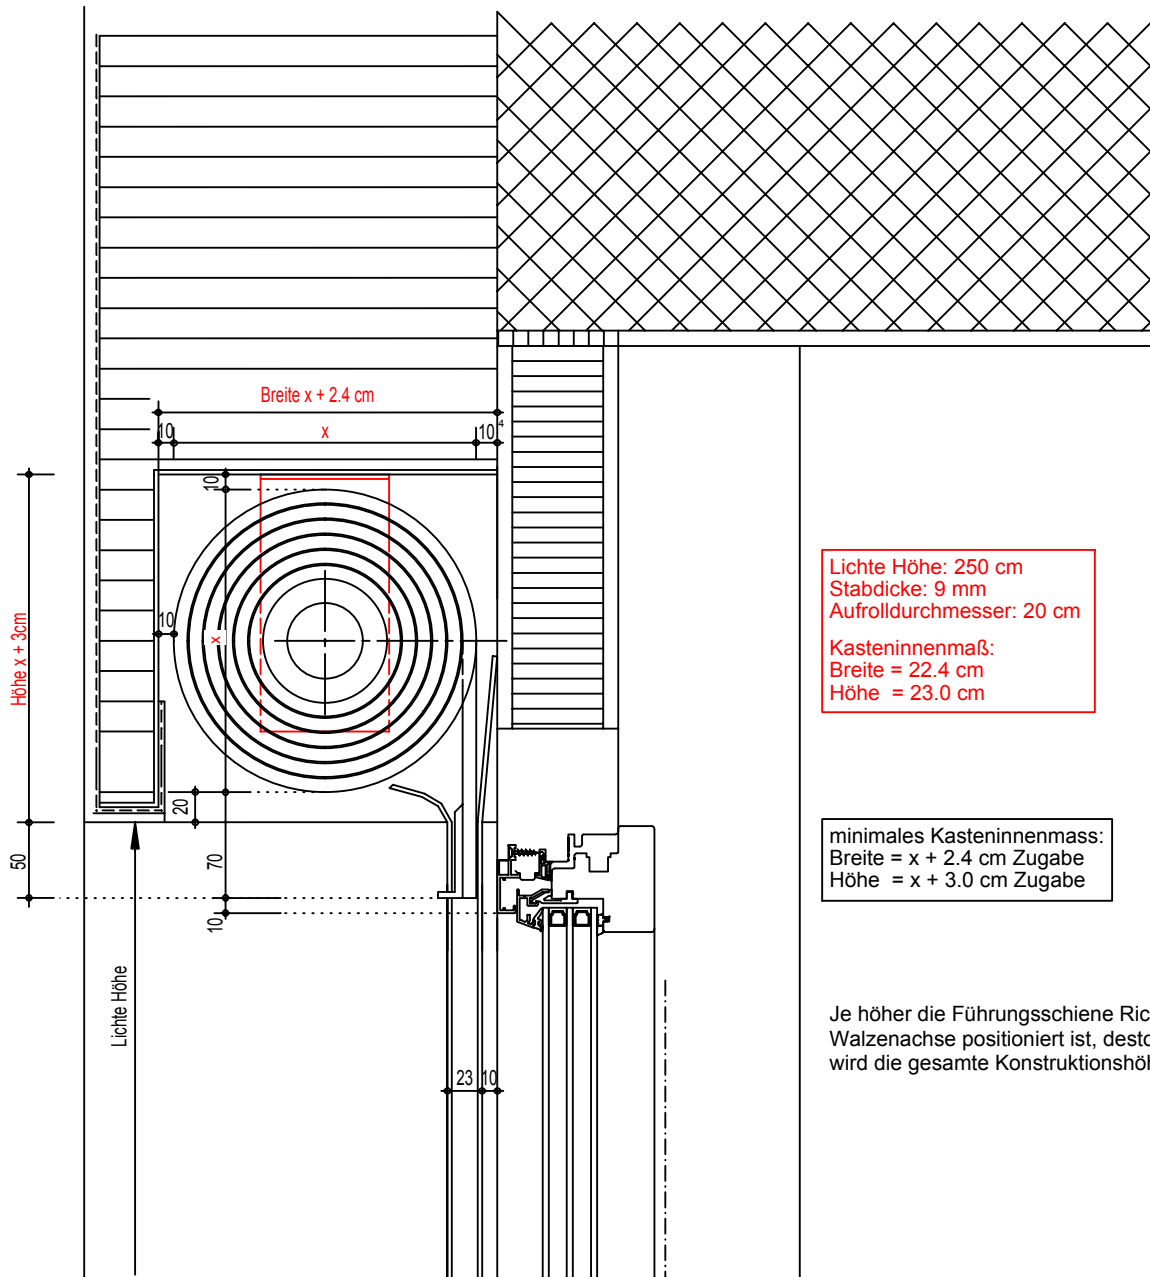

# Holzrolladen innenabrollend

Lichte Höhe	Aufrolldurchmesser " x "		
	Stabdicke 6 mm	Stabdicke 9 mm	Stabdicke 12 mm
150 cm	13 cm	16 cm	19 cm
200 cm	15 cm	18 cm	21 cm
250 cm	16 cm	20 cm	23 cm

Msst. 1:5 06.03.2019 N.H.

mensch  rolladen